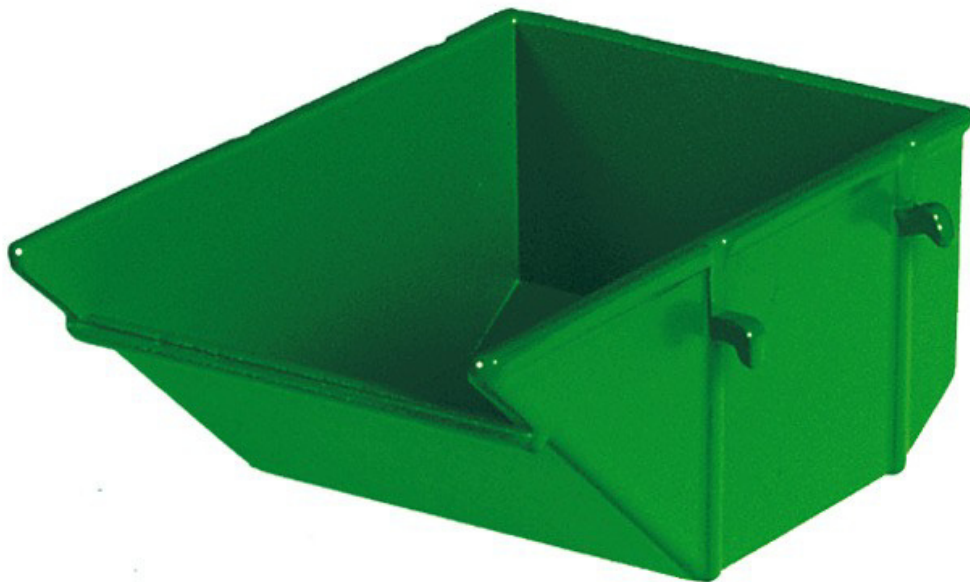

## Newsletter 06/2015

---

Liebe Kunden,

mit dem heutigem Newsletter möchten wir Sie gerne über 3 sofort lieferbare Neuheiten informieren:

**Art.-no. 895 Liebherr LHM 550 Hafenkran Maßstab 1:87**

**Art.-no. 506/1220 Abfallcontainer blau Maßstab 1:50**

**Art.-no. 506/1230 Abfallcontainer grün Maßstab 1:50**

Für mehr Informationen bitte einfach auf das jeweilige Bild klicken. Sie werden direkt zum Artikel in unserem Webshop weitergeleitet.

Über Ihre Bestellung freuen wir uns.