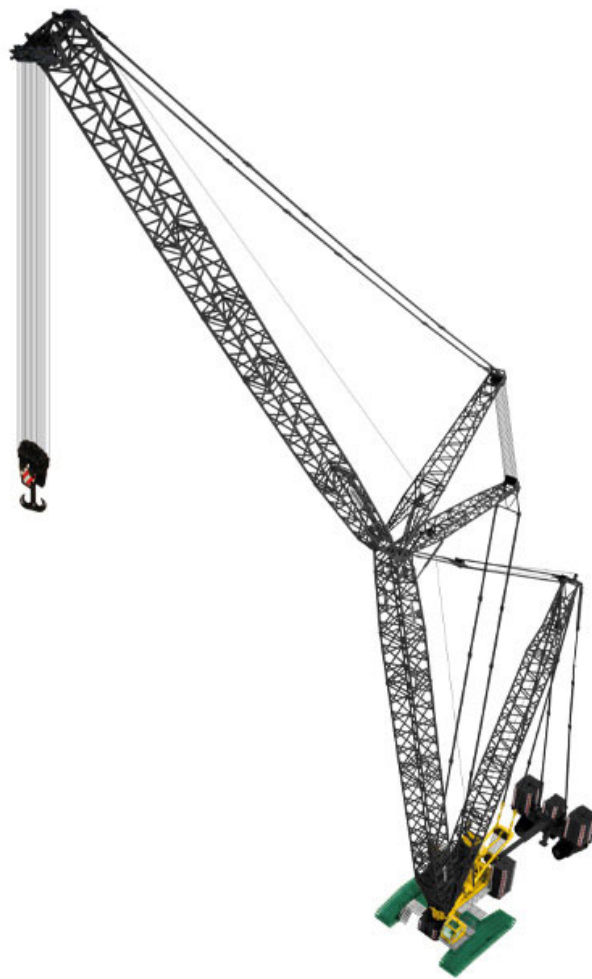

NZG Newsletter 09/2019 - Frisch eingetroffen, Liebherr LR 1600/2
Raupenkran "THÖMEN" 1:50

[View this email in your browser](#)

NZG Newsletter 09/2019 - Frisch eingetroffen, Liebherr LR 1600/2 Raupenkran "THÖMEN" 1:50

Liebe NZG Kunden,

der **Liebherr LR1600/2** Raupenkran in Firmenfarben "**Thömen**" ist eingetroffen.

Jedes Modell enthält ein **handnummeriertes Echtheitszertifikat**.

Das Modell ist auf **150 Stück limitiert**.

Die Modelle sind sofort lieferbar solange Vorrat reicht!

Bitte **klicken**  Sie auf das **Bild** für weitere Informationen.

Wieder lieferbar:

**#8433 Liebherr LR1600 Zwischenstücke Hauptausleger und Gitterspitze
12m**

Art. Nr. #843/07:

Liebherr LR1600/2 "THÖMEN"

Empfohlener VK:

€ 699,-

Wir freuen uns über Ihre Bestellung.

Viele Grüße aus Nürnberg,

Holger Schlemmer
schlemmer@nzg.de

Dorothee Hörmann
hoermann@nzg.de